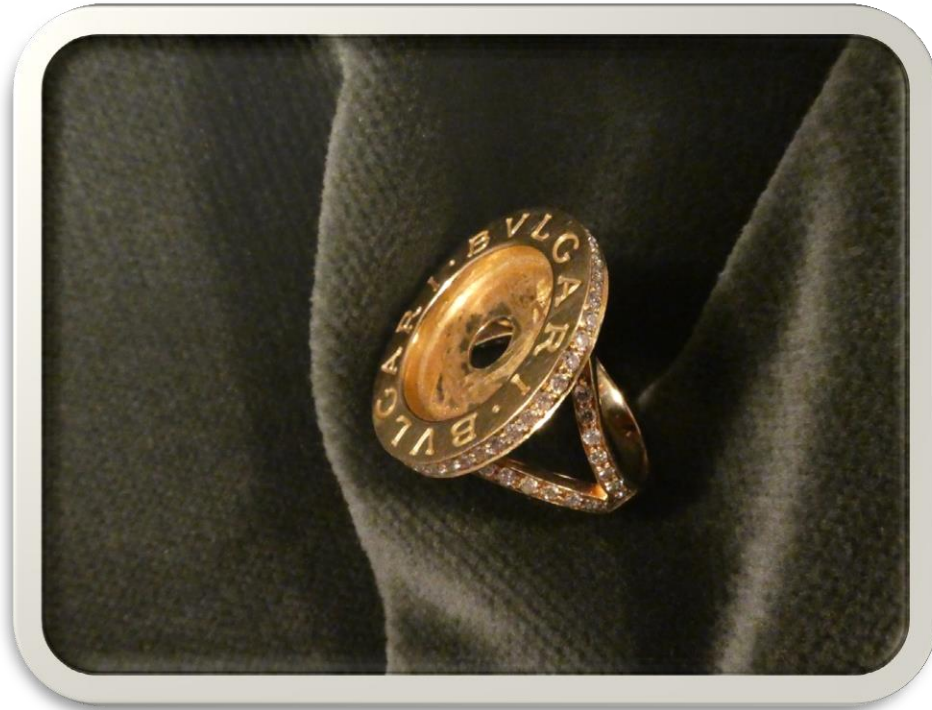

BANCA
CR FIRENZE

N°2020774-70

Anello «Bulgari» in oro con
brillanti
(pietra mancante)

g 11,5

Base asta

€ 480

BANCA
CR FIRENZE