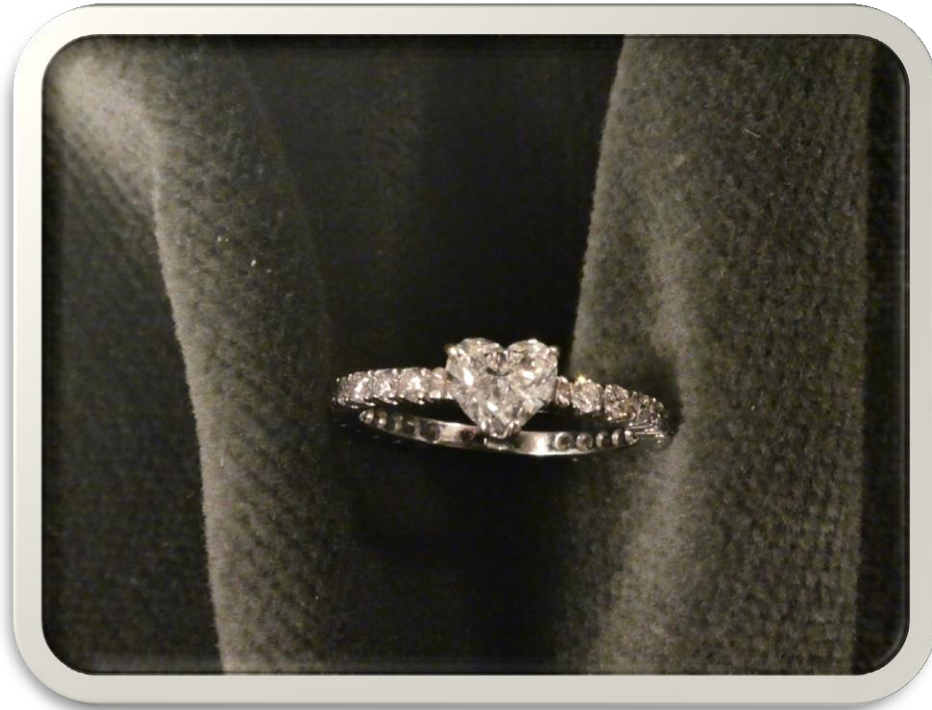

€ 630

BANCA
CR FIRENZE

BANCA
CR FIRENZE

N°476001-22 Lotto 2

Anello in oro con brillanti

g 2,5

Base asta

€ 660