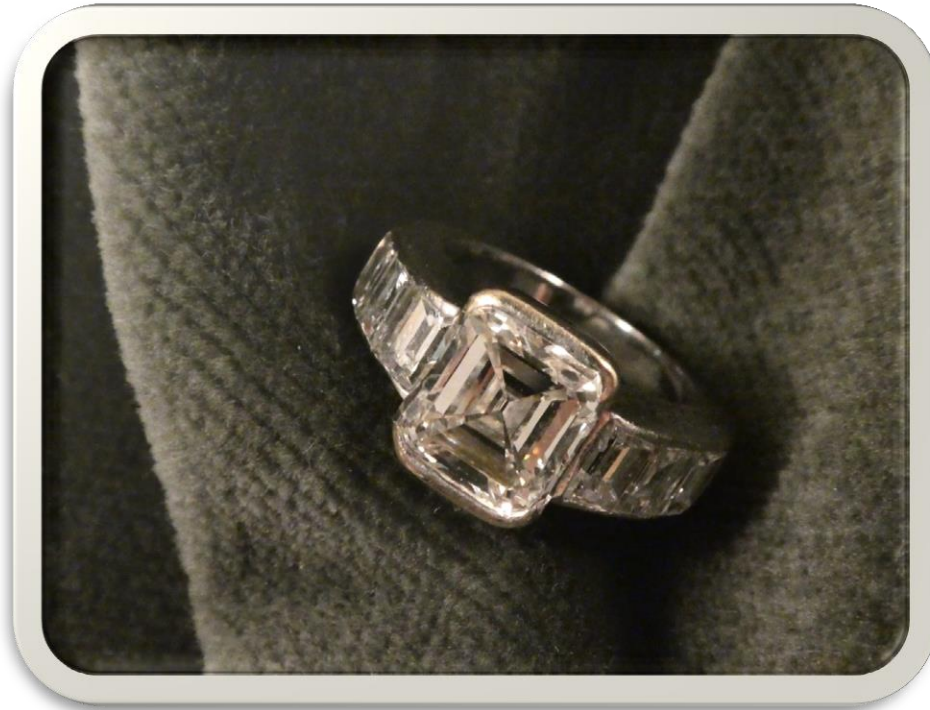

BANCA
CR FIRENZE

N° 2010906-96

Anello in oro con brillanti
(centrale ct. 2,70 ca.
scheggiature sui laterali)

g 8

Base asta

€ 5.000

BANCA
CR FIRENZE

BANCA
CR FIRENZE