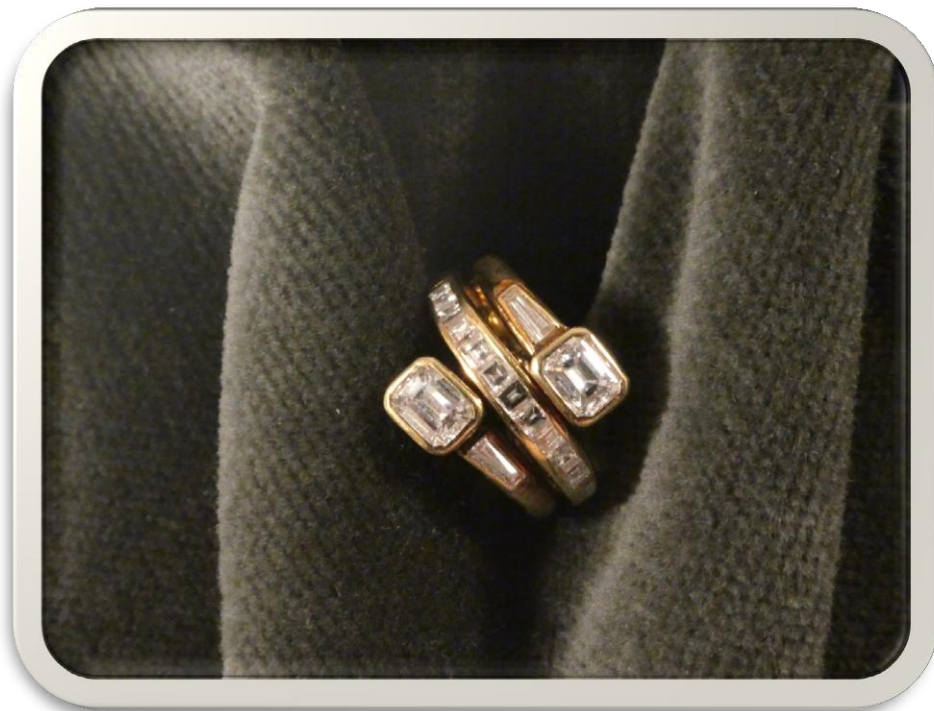

BANCA
CR FIRENZE

N°475628-37

Anello in oro con brillante
(ct 2,50 ca.)

g 15

Base asta

€ 1.900

BANCA
CR FIRENZE

BANCA
CR FIRENZE