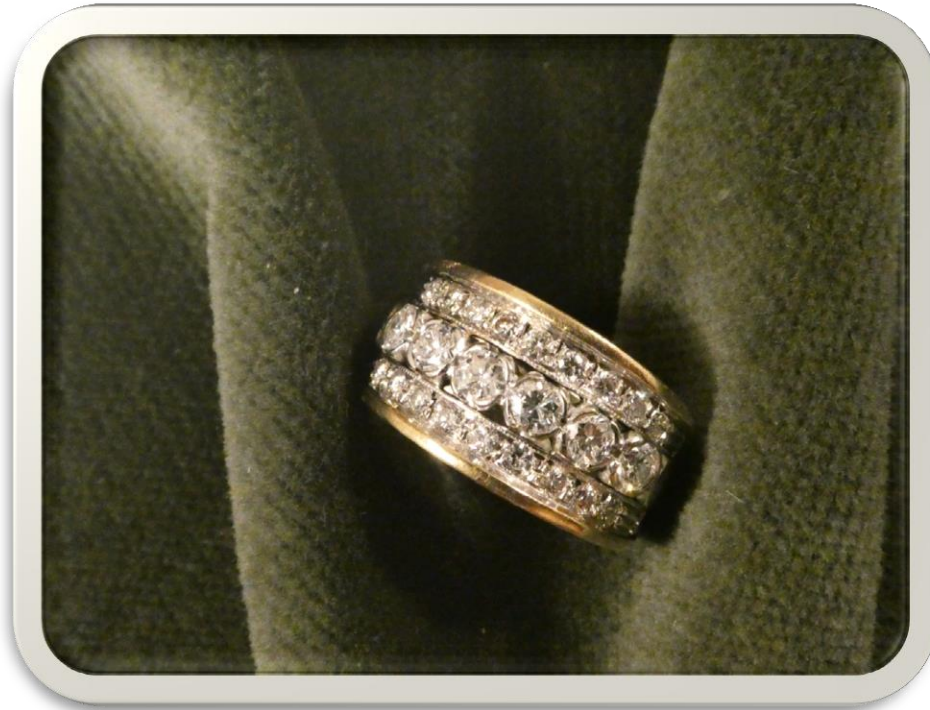

g 12,5

Base asta

€ 440

BANCA
CR FIRENZE

BANCA
CR FIRENZE

N°2027897-15 Lotto 1

Anello in oro con brillanti
(1 scheggiato)

g 11,5