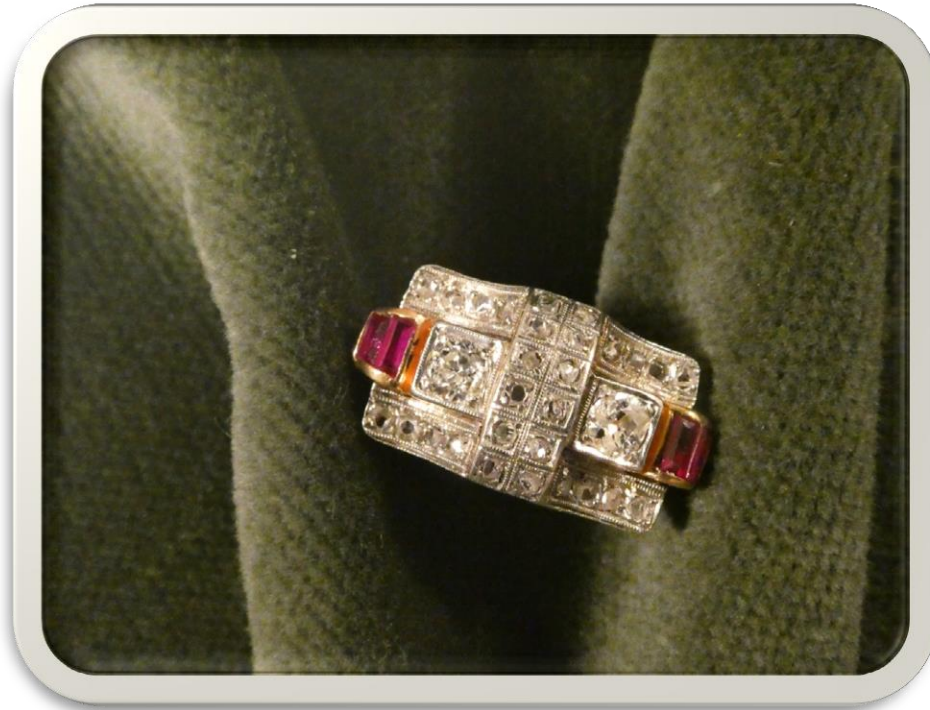

€ 1.500

BANCA
CR FIRENZE

BANCA
CR FIRENZE

N°466629-59 Lotto 2

Anello in oro con pietre e
brillanti (1 scheggiato)

g 5,5

Base asta

€ 200