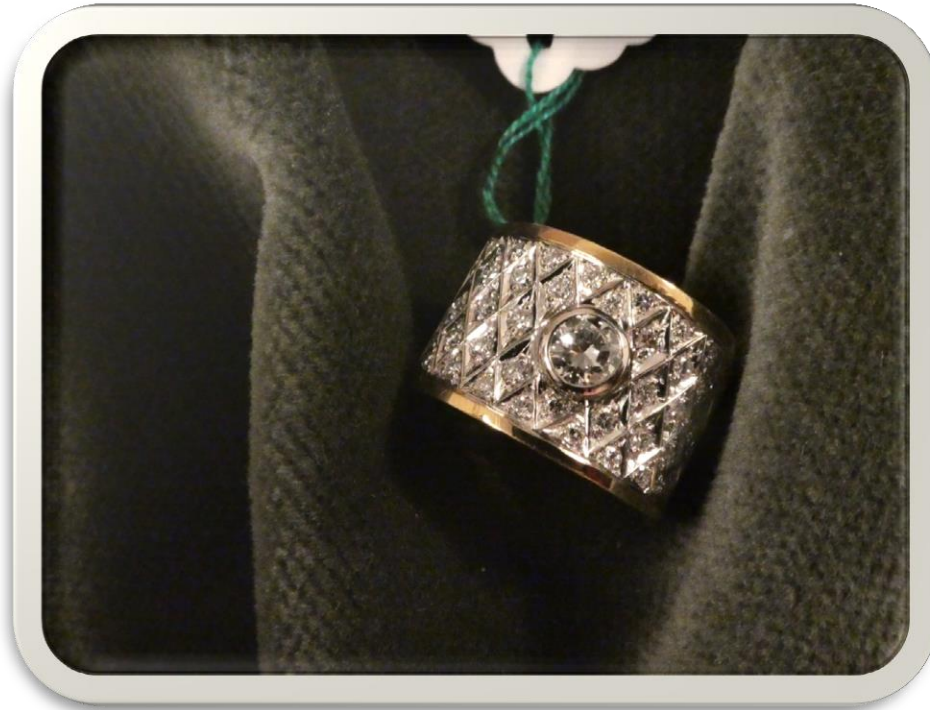

BANCA
CR FIRENZE

N° 451477-39 Lotto 1

Anello in oro con brillanti

g 11

Base asta

€ 660