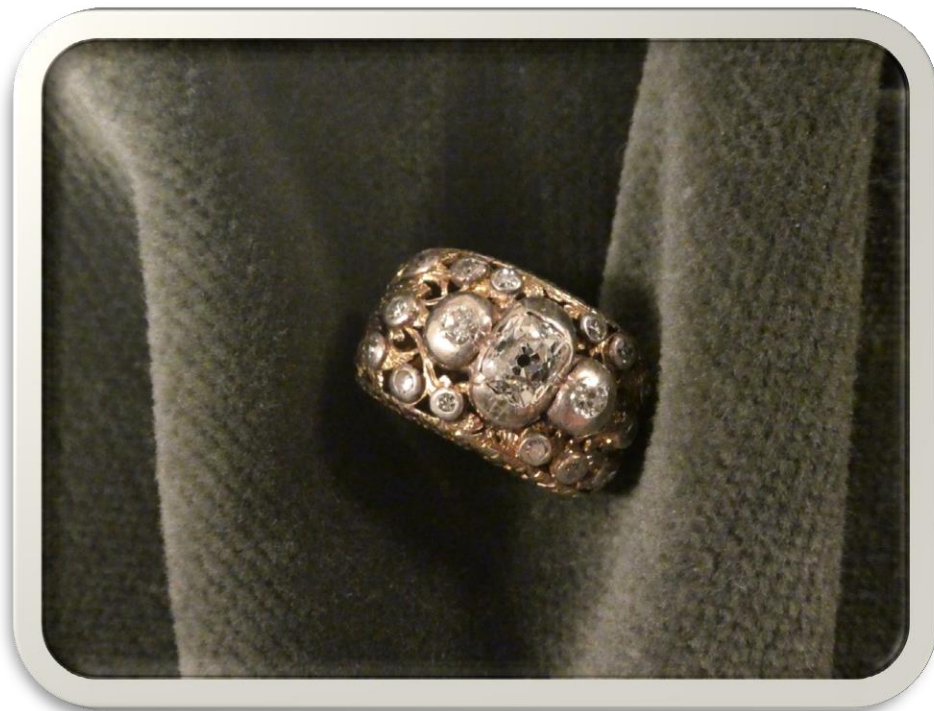

BANCA
CR FIRENZE

N°469393-10 Lotto 2

Anello in oro e argento con
brillanti

g 6

Base asta

€ 330

BANCA
CR FIRENZE