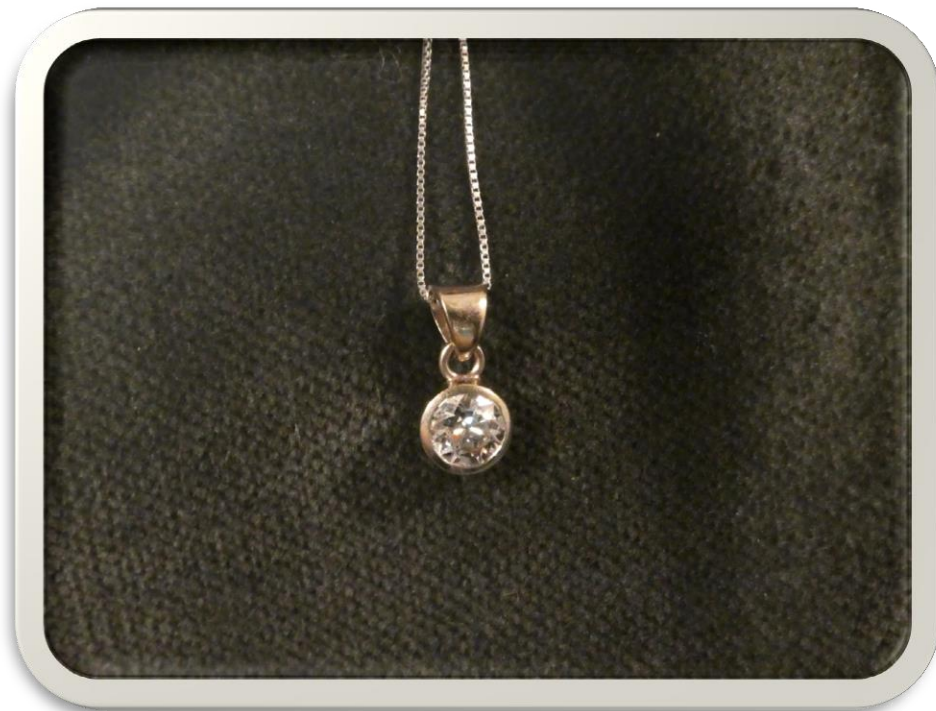

€ 300

BANCA
CR FIRENZE

BANCA
CR FIRENZE

N° 2028662-04

Punto luce in oro con
brillante

g 2

Base asta

€ 350