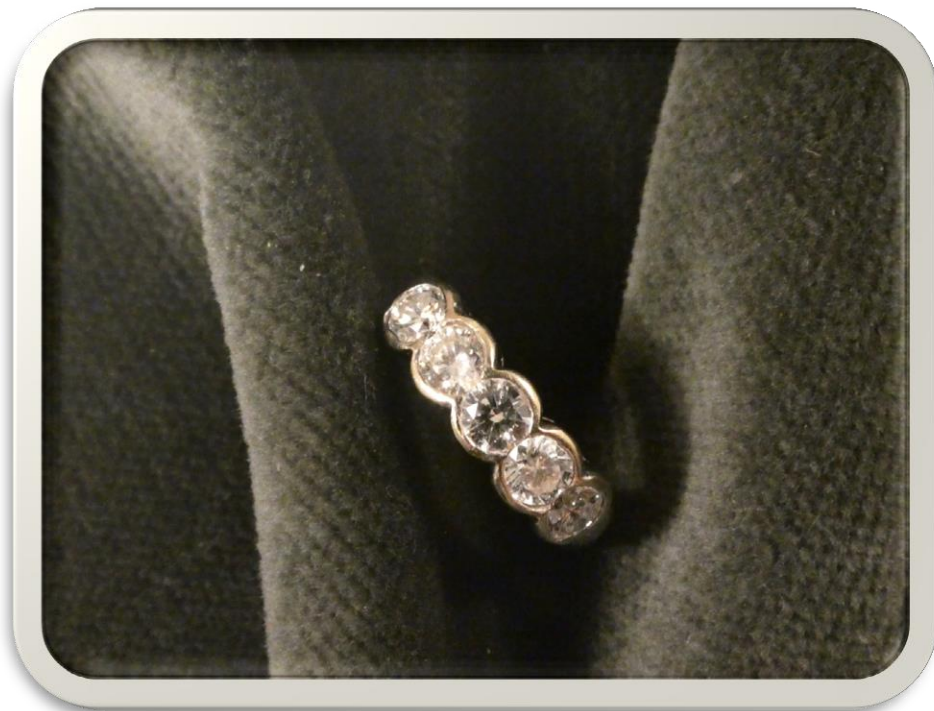

N°2029240-00

Anello in oro con brillanti

g 12,5

Base asta

€ 750

BANCA
CR FIRENZE

BANCA
CR FIRENZE

N°461354-22