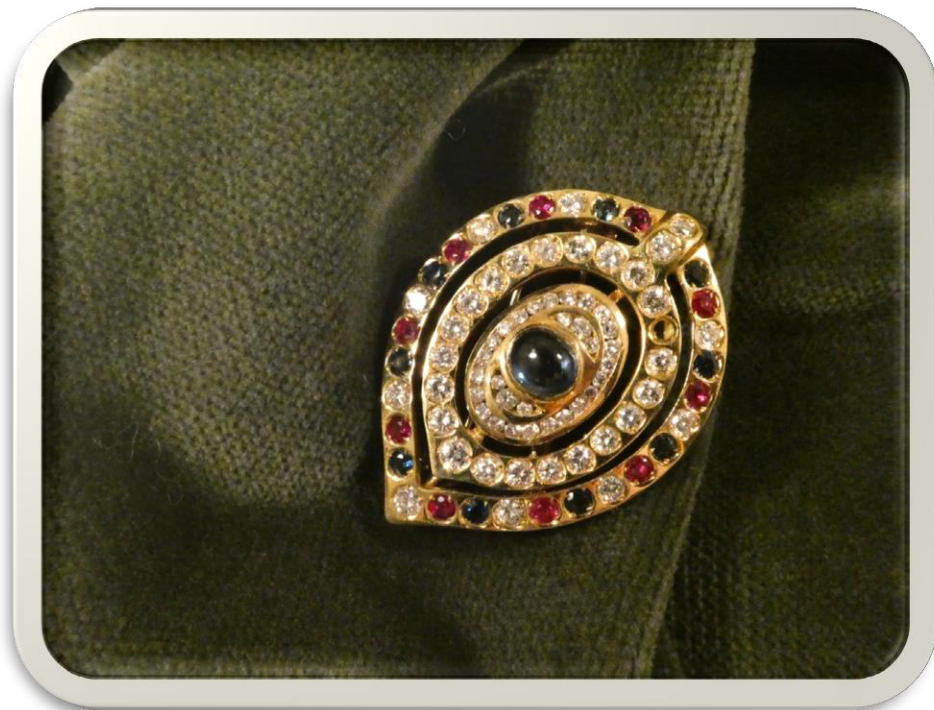

Anello in oro con brillanti
(1 scheggiato)

g 6,5

Base asta

€ 600

BANCA
CR FIRENZE

BANCA
CR FIRENZE

N°459066-62

Spilla in oro con pietre e
brillanti (1 brillante
mancante)