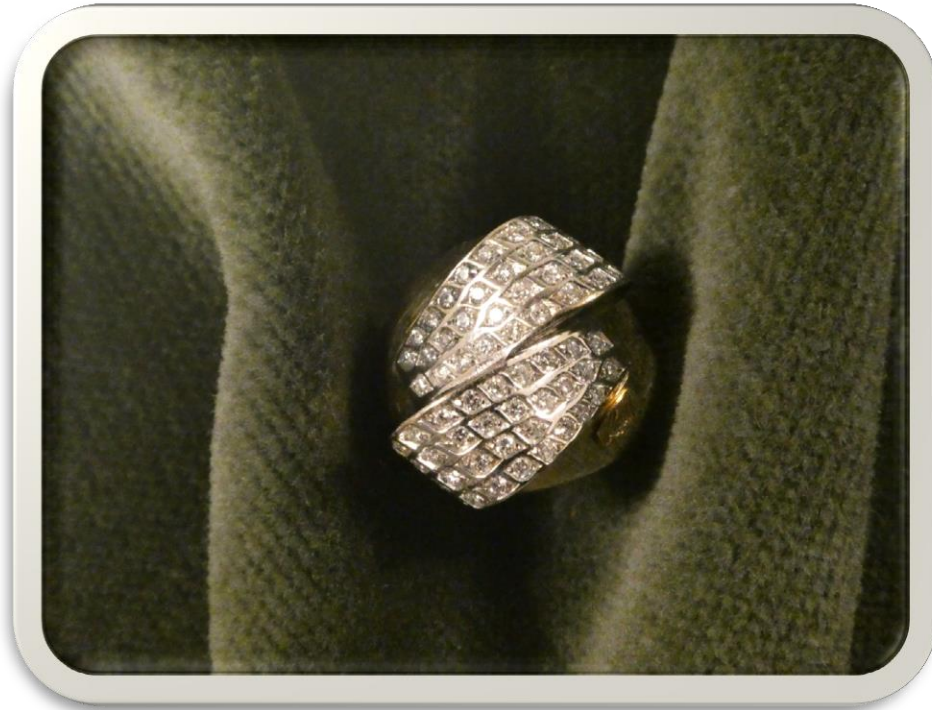

Anello in oro con brillanti
(alcuni scheggiati)

g 11

Base asta

€ 540

BANCA
CR FIRENZE

BANCA
CR FIRENZE

N° 451477-39 Lotto 4

Anello in oro con brillanti