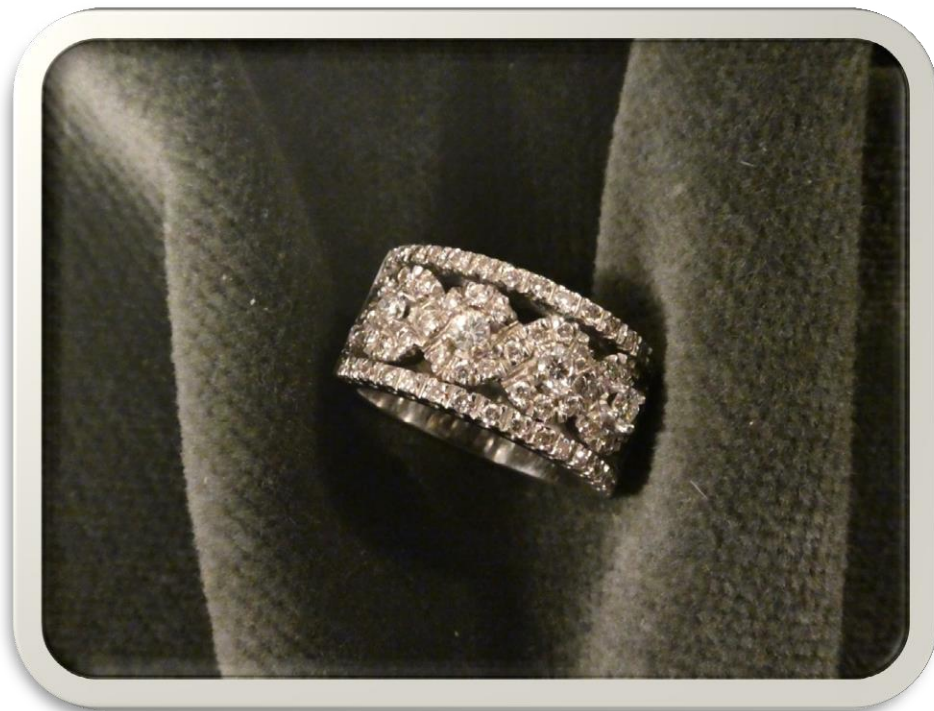

Punto luce in oro con
brillante (ct 0,30 ca)

g 2,5

Base asta

€ 220

BANCA
CR FIRENZE

BANCA
CR FIRENZE

N°474525-01 Lotto 2

Anello in oro con brillanti