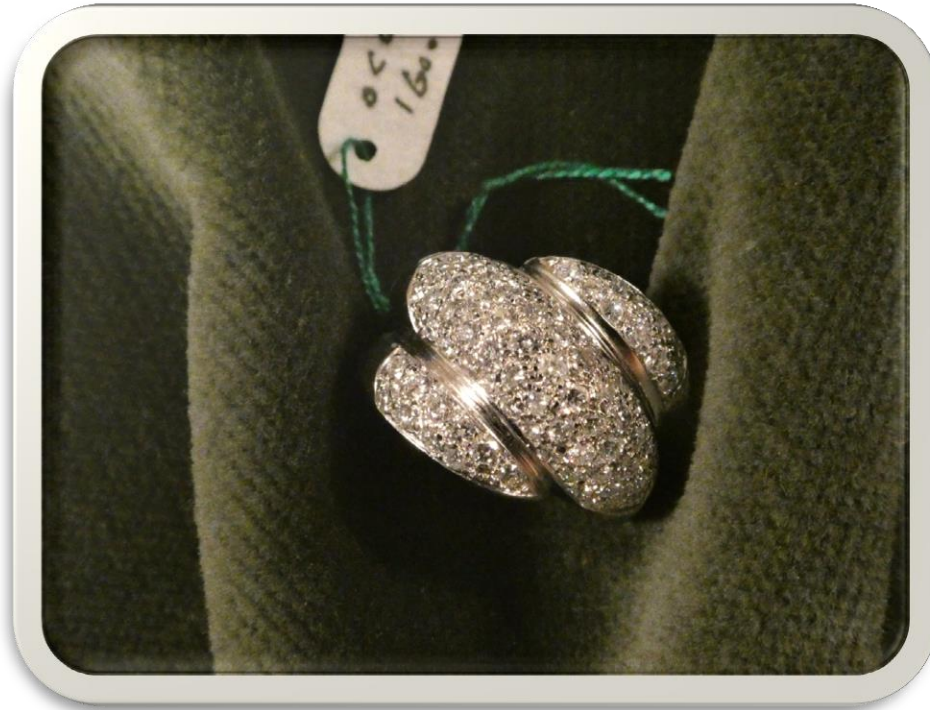

N° 451477-39 Lotto 2

Orecchini in oro con brillanti

g 17

Base asta

€ 560

BANCA
CR FIRENZE

BANCA
CR FIRENZE

N° 451477-39 Lotto 3